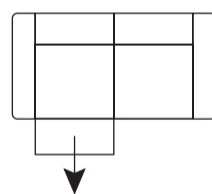

**Art. Nr. 40261/40262**  
103x88/106x180cm  
Longchair  
rechts oder links

**Art. Nr. 40264**  
101x88/106x98/103cm  
Eckteil

### elektrische Relax Funktion

**Art. Nr. 40263**  
84x47x61cm  
Hocker

1x elektrisches Relax-  
system für Elemente  
mit 1 Armlehne

2x elektrisches Relax-  
system für Elemente  
mit 2 Armlehnen

1x elektrisches Relax-  
system rechts oder links  
für Elemente mit  
2 Armlehnen

⊗ Elemente, die mit anderen Elementen verbunden werden können. An der Stelle des Piktogramms kann ein anderes Element verbunden werden. Diese Elemente können nicht allein platziert werden und müssen immer mit einem anderen Element verbunden werden.  
\* Elemente ohne Armlehne oder mit 1 Armlehne können nur mit einem Eckelement/ einer Ottomane/ einem Longchair verbunden werden