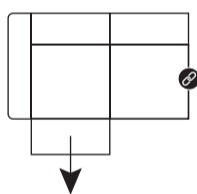

**Art. Nr. 40261/40262**  
103x88/106x180cm  
Longchair  
rechts oder links

**Art. Nr. 40264**  
101x88/106x98/103cm  
Eckteil

### elektrische Relax Funktion

**Art. Nr. 40263**  
84x47x61cm  
Hocker

1x elektrisches Relax-  
system für Elemente  
mit 1 Armlehne

2x elektrisches Relax-  
system für Elemente  
mit 2 Armlehnen

1x elektrisches Relax-  
system rechts oder links  
für Elemente mit  
2 Armlehnen

⊗ Elemente, die mit anderen Elementen verbunden werden können. An der Stelle des Piktogramms kann ein anderes Element verbunden werden. Diese Elemente können nicht allein platziert werden und müssen immer mit einem anderen Element verbunden werden.  
\* Elemente ohne Armlehne oder mit 1 Armlehne können nur mit einem Eckelement/ einer Ottomane/ einem Longchair verbunden werden