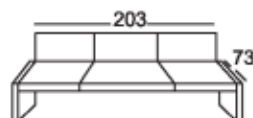

Gesamthöhe: 87 cm
 Sitzhöhe: 51 cm
 Sitztiefe: 47 cm

Sitzecke bestehend aus:

*Bestellnummer in () für
 spiegelbildliche Variante

Bestellnummer →

103-80, 904-160
 (104-80, 903-160)*

nur EQE
 nur Kombination GSL/IOS
 Stoffgr. 5
 Stoffgr. 8
 Stoffgr. 12

Preise in () : Rücken Futter Preise

Sitzgruppe 7984

Alle in der Preisliste angegebenen Maße sind Zirkumaße!
 Alle in der Preisliste angeführten Skizzen dienen lediglich als Symbolskizzen!

Gesamthöhe: 87 cm
 Sitzhöhe: 51 cm
 Sitztiefe: 47 cm

Bank 3-sitzig
 mit beidseitig
 offenem Abschluss

305-220

Bank 3-sitzig
 mit beidseitig
 offenem Abschluss

305-200

Bank 3-sitzig
 mit beidseitig
 offenem Abschluss

305-180

*Bestellnummer in () für
 spiegelbildliche Variante