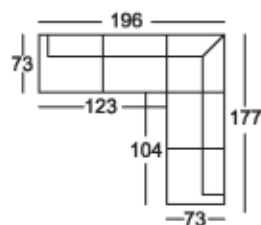

Sitzgruppe 7984

Alle in der Preisliste angegebenen Maße sind Zirkumaße!
 Alle in der Preisliste angeführten Skizzen dienen lediglich als Symbolskizzen!

Gesamthöhe: 87 cm
 Sitzhöhe: 51 cm
 Sitztiefe: 47 cm

*Bestellnummer in () für
 spiegelbildliche Variante

Bestellnummer →

Sitzecke bestehend aus:

203-140, 904-160
 (204-140, 903-160)*

Sitzecke bestehend aus:

203-120, 904-160
 (204-120, 903-160)*

Sitzecke bestehend aus:

203-100, 904-160
 (204-100, 903-160)*

nur EQE
 nur Kombination GSL/IOS
 Stoffgr. 5
 Stoffgr. 8
 Stoffgr. 12

Preise in () : Rücken Futter Preise

Sitzgruppe 7984

Alle in der Preisliste angegebenen Maße sind Zirkumaße!
 Alle in der Preisliste angeführten Skizzen dienen lediglich als Symbolskizzen!

Gesamthöhe: 87 cm
 Sitzhöhe: 51 cm
 Sitztiefe: 47 cm

Sitzecke bestehend aus:

*Bestellnummer in () für
 spiegelbildliche Variante

Bestellnummer →

103-80, 904-160
 (104-80, 903-160)*

nur EQE
 nur Kombination GSL/IOS
 Stoffgr. 5
 Stoffgr. 8
 Stoffgr. 12