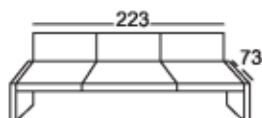

Sitzgruppe 7984

Alle in der Preisliste angegebenen Maße sind Zirkumaße!
Alle in der Preisliste angeführten Skizzen dienen lediglich als Symbolskizzen!

Gesamthöhe: 87 cm
Sitzhöhe: 51 cm
Sitztiefe: 47 cm

Bank 3-sitzig
mit beidseitig
offenem Abschluss

305-220

Bank 3-sitzig
mit beidseitig
offenem Abschluss