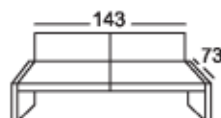

Preise in () : Rücken Futter Preise

Sitzgruppe 7984

Alle in der Preisliste angegebenen Maße sind Zirkumaße!
 Alle in der Preisliste angeführten Skizzen dienen lediglich als Symbolskizzen!

Gesamthöhe: 87 cm
 Sitzhöhe: 51 cm
 Sitztiefe: 47 cm

Bank 3-sitzig
 mit beidseitig
 offenem Abschluss

305-220

Bank 3-sitzig
 mit beidseitig
 offenem Abschluss

305-200

Bank 3-sitzig
 mit beidseitig
 offenem Abschluss

305-180

*Bestellnummer in () für
 spiegelbildliche Variante

Bestellnummer →

nur EQE
 nur Kombination GSL/IOS
 Stoffgr. 5
 Stoffgr. 8
 Stoffgr. 12

Preise in () : Rücken Futter Preise

Sitzgruppe 7984

Alle in der Preisliste angegebenen Maße sind Zirkumaße!
 Alle in der Preisliste angeführten Skizzen dienen lediglich als Symbolskizzen!

Gesamthöhe: 87 cm
 Sitzhöhe: 51 cm
 Sitztiefe: 47 cm

Bank 3-sitzig
 mit beidseitig
 offenem Abschluss

305-160

Bank 2-sitzig
 mit beidseitig
 offenem Abschluss

205-140

Bank 3-sitzig
 mit offenem Abschluss

304-220 re
 (303-220) li*