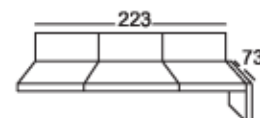

Bestellnummer →

nur EQE
 nur Kombination GSL/IOS
 Stoffgr. 5
 Stoffgr. 8
 Stoffgr. 12

Preise in () : Rücken Futter Preise

Sitzgruppe 7984

Alle in der Preisliste angegebenen Maße sind Zirkumaße!
 Alle in der Preisliste angeführten Skizzen dienen lediglich als Symbolskizzen!

Gesamthöhe: 87 cm
 Sitzhöhe: 51 cm
 Sitztiefe: 47 cm

Bank 3-sitzig
 mit beidseitig
 offenem Abschluss

305-160

Bank 2-sitzig
 mit beidseitig
 offenem Abschluss

205-140

Bank 3-sitzig
 mit offenem Abschluss

304-220 re
 (303-220) li*

*Bestellnummer in () für
 spiegelbildliche Variante

Bestellnummer →

nur EQE
 nur Kombination GSL/IOS
 Stoffgr. 5
 Stoffgr. 8
 Stoffgr. 12

Preise in () : Rücken Futter Preise

Sitzgruppe 7984

Alle in der Preisliste angegebenen Maße sind Zirkumaße!
 Alle in der Preisliste angeführten Skizzen dienen lediglich als Symbolskizzen!