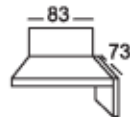

204-140 re
 (203-140) li*

Bank 2-sitzig
 mit offenem Abschluss

204-120 re
 (203-120) li*

Bank 2-sitzig
 mit offenem Abschluss

204-100 re
 (203-100) li*

*Bestellnummer in () für
 spiegelbildliche Variante

Bestellnummer →

nur EQE
 nur Kombination GSL/IOS
 Stoffgr. 5
 Stoffgr. 8
 Stoffgr. 12

Preise in () : Rücken Futter Preise

Sitzgruppe 7984

Alle in der Preisliste angegebenen Maße sind Zirkumaße!
 Alle in der Preisliste angeführten Skizzen dienen lediglich als Symbolskizzen!

Gesamthöhe: 87 cm
 Sitzhöhe: 51 cm
 Sitztiefe: 47 cm

Element
 mit offenem Abschluss

104-80 re
 (103-80) li*

Eckbank
 mit offenem Abschluss

904-180 re
 (903-180) li*

Eckbank
 mit offenem Abschluss

904-160 re
 (903-160) li*