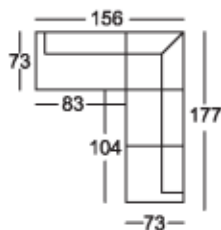

Sitzgruppe 7984

Alle in der Preisliste angegebenen Maße sind Zirkumaße!
 Alle in der Preisliste angeführten Skizzen dienen lediglich als Symbolskizzen!

Gesamthöhe: 87 cm
 Sitzhöhe: 51 cm
 Sitztiefe: 47 cm

203-100, 904-160
 (204-100, 903-160)*

nur EQE
 nur Kombination GSL/IOS
 Stoffgr. 5
 Stoffgr. 8
 Stoffgr. 12

Preise in () : Rücken Futter Preise

Sitzgruppe 7984

Alle in der Preisliste angegebenen Maße sind Zirkumaße!
 Alle in der Preisliste angeführten Skizzen dienen lediglich als Symbolskizzen!

Gesamthöhe: 87 cm
 Sitzhöhe: 51 cm
 Sitztiefe: 47 cm

Sitzecke bestehend aus:

*Bestellnummer in () für
 spiegelbildliche Variante

Bestellnummer →

103-80, 904-160
 (104-80, 903-160)*

nur EQE
 nur Kombination GSL/IOS
 Stoffgr. 5
 Stoffgr. 8
 Stoffgr. 12

Preise in () : Rücken Futter Preise

Sitzgruppe 7984

Alle in der Preisliste angegebenen Maße sind Zirkumaße!
 Alle in der Preisliste angeführten Skizzen dienen lediglich als Symbolskizzen!

Gesamthöhe: 87 cm
 Sitzhöhe: 51 cm
 Sitztiefe: 47 cm