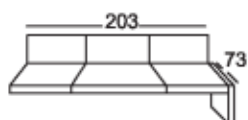

Sitzgruppe 7984

Alle in der Preisliste angegebenen Maße sind Zirkumaße!
Alle in der Preisliste angeführten Skizzen dienen lediglich als Symbolskizzen!

Gesamthöhe: 87 cm
Sitzhöhe: 51 cm
Sitztiefe: 47 cm

Bank 3-sitzig
mit offenem Abschluss

304-200 re
(303-200) li*

Bank 3-sitzig
mit offenem Abschluss