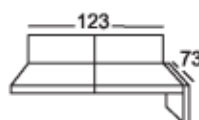

Alle in der Preisliste angegebenen Maße sind Zirkumaße!
 Alle in der Preisliste angeführten Skizzen dienen lediglich als Symbolskizzen!

Gesamthöhe: 87 cm
 Sitzhöhe: 51 cm
 Sitztiefe: 47 cm

Bank 2-sitzig
 mit offenem Abschluss

204-140 re
 (203-140) li*

Bank 2-sitzig
 mit offenem Abschluss

204-120 re
 (203-120) li*

Bank 2-sitzig
 mit offenem Abschluss

204-100 re
 (203-100) li*

*Bestellnummer in () für
 spiegelbildliche Variante

Bestellnummer →