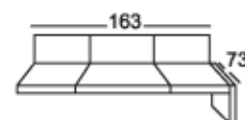

*Bestellnummer in () für
 spiegelbildliche Variante

Bestellnummer →

nur EQE
 nur Kombination GSL/IOS
 Stoffgr. 5
 Stoffgr. 8
 Stoffgr. 12

Preise in () : Rücken Futter Preise

Sitzgruppe 7984

Alle in der Preisliste angegebenen Maße sind Zirkumaße!
 Alle in der Preisliste angeführten Skizzen dienen lediglich als Symbolskizzen!

Gesamthöhe: 87 cm
 Sitzhöhe: 51 cm
 Sitztiefe: 47 cm

Bank 3-sitzig
 mit offenem Abschluss

304-200 re
 (303-200) li*

Bank 3-sitzig
 mit offenem Abschluss

304-180 re
 (303-180) li*

Bank 3-sitzig
 mit offenem Abschluss

Alle in der Preisliste angegebenen Maße sind Zirkumaße!
 Alle in der Preisliste angeführten Skizzen dienen lediglich als Symbolskizzen!

Gesamthöhe: 87 cm
 Sitzhöhe: 51 cm
 Sitztiefe: 47 cm

Bank 2-sitzig
 mit offenem Abschluss