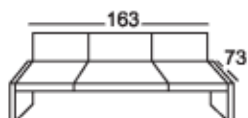

Preise in () : Rücken Futter Preise

Sitzgruppe 7984

Alle in der Preisliste angegebenen Maße sind Zirkumaße!
 Alle in der Preisliste angeführten Skizzen dienen lediglich als Symbolskizzen!

Gesamthöhe: 87 cm
 Sitzhöhe: 51 cm
 Sitztiefe: 47 cm

Bank 3-sitzig
 mit beidseitig
 offenem Abschluss

305-220

Bank 3-sitzig
 mit beidseitig
 offenem Abschluss

305-200

Bank 3-sitzig
 mit beidseitig
 offenem Abschluss

305-180

*Bestellnummer in () für
 spiegelbildliche Variante

Bestellnummer →

nur EQE
 nur Kombination GSL/IOS
 Stoffgr. 5
 Stoffgr. 8
 Stoffgr. 12

Preise in () : Rücken Futter Preise

Sitzgruppe 7984

Alle in der Preisliste angegebenen Maße sind Zirkumaße!
 Alle in der Preisliste angeführten Skizzen dienen lediglich als Symbolskizzen!

Gesamthöhe: 87 cm
 Sitzhöhe: 51 cm
 Sitztiefe: 47 cm

Bank 3-sitzig
 mit beidseitig
 offenem Abschluss

305-160

Bank 2-sitzig
 mit beidseitig
 offenem Abschluss

205-140

Bank 3-sitzig
 mit offenem Abschluss

304-220 re
 (303-220) li*