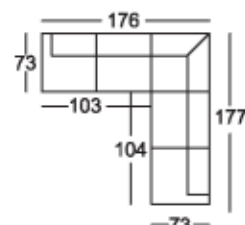

Sitzgruppe 7984

Alle in der Preisliste angegebenen Maße sind Zirkumaße!
 Alle in der Preisliste angeführten Skizzen dienen lediglich als Symbolskizzen!

Gesamthöhe: 87 cm
 Sitzhöhe: 51 cm
 Sitztiefe: 47 cm

*Bestellnummer in () für
 spiegelbildliche Variante

Bestellnummer →

Sitzecke bestehend aus:

203-140, 904-160
 (204-140, 903-160)*

Sitzecke bestehend aus:

203-120, 904-160
 (204-120, 903-160)*

Sitzecke bestehend aus:

203-100, 904-160
 (204-100, 903-160)*

nur EQE
 nur Kombination GSL/IOS
 Stoffgr. 5
 Stoffgr. 8
 Stoffgr. 12

Preise in () : Rücken Futter Preise

Sitzgruppe 7984

Alle in der Preisliste angegebenen Maße sind Zirkumaße!
 Alle in der Preisliste angeführten Skizzen dienen lediglich als Symbolskizzen!

Gesamthöhe: 87 cm
 Sitzhöhe: 51 cm
 Sitztiefe: 47 cm

Sitzecke bestehend aus:

*Bestellnummer in () für
 spiegelbildliche Variante

Bestellnummer →

103-80, 904-160
 (104-80, 903-160)*

nur EQE
 nur Kombination GSL/IOS
 Stoffgr. 5
 Stoffgr. 8
 Stoffgr. 12