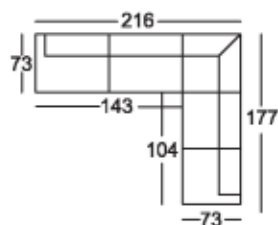

Sitzhöhe: 51 cm

Sitzqualität

Polyäther-
schaum

Artikelnummern oder Skizzen

Bezugsstoff

Lieferwoche

Kommission

Unterschrift

Sitzgruppe 7984

Alle in der Preisliste angegebenen Maße sind Zirkumaße!
 Alle in der Preisliste angeführten Skizzen dienen lediglich als Symbolskizzen!

Gesamthöhe: 87 cm
 Sitzhöhe: 51 cm
 Sitztiefe: 47 cm

*Bestellnummer in () für
 spiegelbildliche Variante

Bestellnummer →

Sitzecke bestehend aus:

203-140, 904-160
 (204-140, 903-160)*

Sitzecke bestehend aus:

203-120, 904-160
 (204-120, 903-160)*

Sitzecke bestehend aus:

203-100, 904-160
 (204-100, 903-160)*

nur EQE
 nur Kombination GSL/IOS
 Stoffgr. 5
 Stoffgr. 8
 Stoffgr. 12

Preise in () : Rücken Futter Preise

Sitzgruppe 7984

Alle in der Preisliste angegebenen Maße sind Zirkumaße!
 Alle in der Preisliste angeführten Skizzen dienen lediglich als Symbolskizzen!