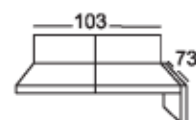

Alle in der Preisliste angegebenen Maße sind Zirkumaße!
 Alle in der Preisliste angeführten Skizzen dienen lediglich als Symbolskizzen!

Gesamthöhe: 87 cm
 Sitzhöhe: 51 cm
 Sitztiefe: 47 cm

Bank 2-sitzig
 mit offenem Abschluss

204-140 re
 (203-140) li*

Bank 2-sitzig
 mit offenem Abschluss

204-120 re
 (203-120) li*

Bank 2-sitzig
 mit offenem Abschluss

204-100 re
 (203-100) li*

*Bestellnummer in () für
 spiegelbildliche Variante

Bestellnummer →