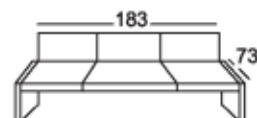

Preise in () : Rücken Futter Preise

Sitzgruppe 7984

Alle in der Preisliste angegebenen Maße sind Zirkumaße!
 Alle in der Preisliste angeführten Skizzen dienen lediglich als Symbolskizzen!

Gesamthöhe: 87 cm
 Sitzhöhe: 51 cm
 Sitztiefe: 47 cm

Bank 3-sitzig
 mit beidseitig
 offenem Abschluss

305-220

Bank 3-sitzig
 mit beidseitig
 offenem Abschluss

305-200

Bank 3-sitzig
 mit beidseitig
 offenem Abschluss

305-180

*Bestellnummer in () für
 spiegelbildliche Variante

Bestellnummer →

nur EQE
 nur Kombination GSL/IOS
 Stoffgr. 5
 Stoffgr. 8
 Stoffgr. 12

Preise in () : Rücken Futter Preise

Sitzgruppe 7984

Alle in der Preisliste angegebenen Maße sind Zirkumaße!
 Alle in der Preisliste angeführten Skizzen dienen lediglich als Symbolskizzen!