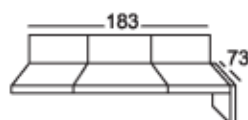

304-180 re
(303-180) li*

Bank 3-sitzig
mit offenem Abschluss