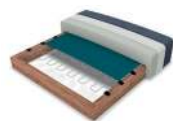

87 x 25 x 26 cm

75 x 30 x 54 cm

88 x 27 x 49 cm

58 x 27 x 12 cm

Artikelnummer

45004

45007

45005

45008

45006

Optionen

Sitzkomfort

Hochwertiger Sitzkomfort mit Supreme Foam (Standard)

Luxuriöser Sitzkomfort mit Taschenfederkern (Mehrpreis)

Luxuriöser Sitzkomfort mit Taschenfederkern und Memory Foam (Mehrpreis)