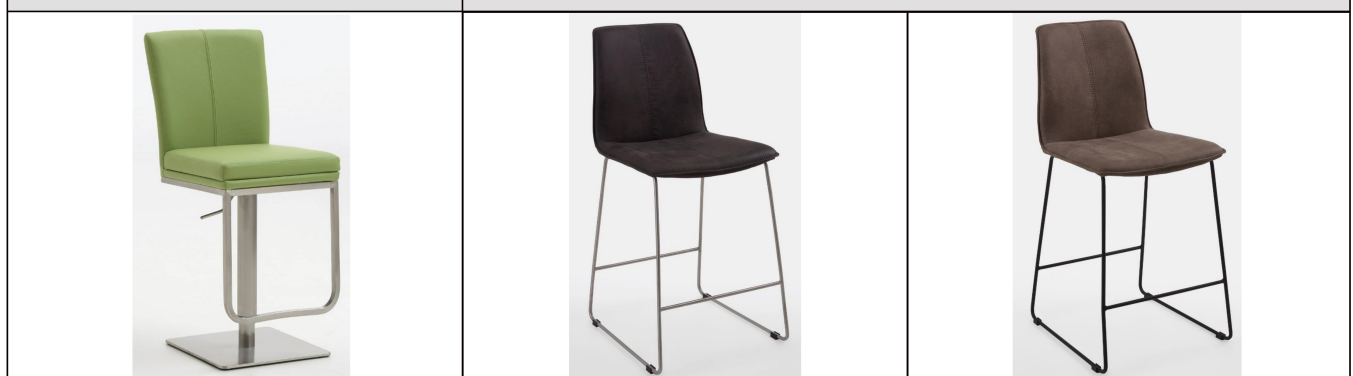

**Bar-Tresenstuehle**

**Gestell mit Lift-Funktion in Edelstahl gebürstet**

<p><b>BS01-02-xxx</b> <input type="text"/></p> <p>Sitzhöhe 60-75 cm / St 38 cm          B 39 H 86-111 T 46          Kunstleder "Mega"          Microfaser "Aberdeen" <input type="text"/></p>	<p><b>BS11-02-xxx</b> <input type="text"/></p> <p>Sitzhöhe 60-75 cm          B 38 H 89-114 T 42 cm          Kunstleder "Mega"          Microfaser "Aberdeen" <input type="text"/></p>	<p><b>BS21-02-xxx</b> <input type="text"/></p> <p>Sitzhöhe 60-75 cm / St 38 cm          B 46 H 91-115 T 59 cm          Kunstleder "Mega"          Microfaser "Aberdeen" <input type="text"/></p>
---	---	--

<b>Kunstleder "Mega":</b>			<b>Microfaser "Aberdeen"</b>		
					
BSx1-02-120 Mega schwarz	BSx1-02-121 Mega espresso	BSx1-02-129 Mega grau	BSx1-02-420 Aberdeen anthrazit	BSx1-02-425 Aberdeen stone	BSx1-02-426 Aberdeen mocca

**Barstuhl "Colorado"      Tresenstühle in Microfaser**

<p><b>0121-02-xxx</b> <input type="text"/></p> <p>Gestell Edelstahl mit Lift-Funktion          B 40 H 96-120 T 43 / SH 62-86 cm          Stoffgruppe 1 <input type="text"/> <b>199,64</b>          Stoffgruppe 3 <input type="text"/> <b>257,90</b></p>	<p><b>TS31-02-xxx</b> <input type="text"/></p> <p>Kufe, Edelstahl gebürstet          B 48 H 103 T 57 St 42 cm          Sitzhöhe 66 cm          Microfaser "Aberdeen" <input type="text"/></p>	<p><b>TS31-04-xxx</b> <input type="text"/></p> <p>Kufe, Eisen schwarz          B 48 H 103 T 57 St 42 cm          Sitzhöhe 66 cm          Microfaser "Aberdeen" <input type="text"/></p>
---	---	---

<p><i>alle lieferbaren Ausführungen          des Stuhls 0121- finden Sie          in der Stuhlübersicht "Colorado"</i></p>	<b>Microfaser "Aberdeen"</b>		
			
	TS31-0x-420 Aberdeen anthrazit	TS31-0x-425 Aberdeen stone	TS31-0x-426 Aberdeen mocca