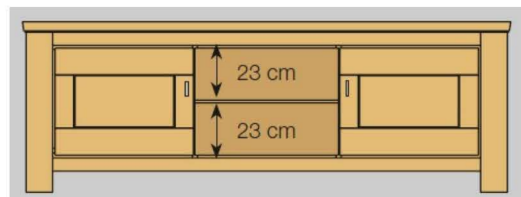

0214- / Medienanrichte

B 183 / H 64 T 46 cm
0214-47-000