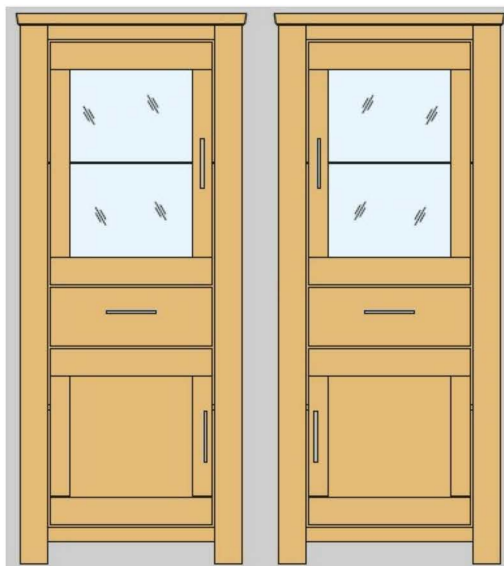

lieferbare Holzausführungen:

-47- Wildeiche geölt

0144- / Highboard

B 183 / H 166 / T 44 cm

0144-47-000

499063 LED Glasbodenbel.

0274- / Vitrine

B 130 / H 198 / T 44 cm

0274-47-000

499063 LED Glasbodenbel.

0114- / Anrichte

B 183 / H 94 / T 44 cm

0114-47-000

Casa-Nova

0154- / Highboard

B 130 / H 166 / T 44 cm
0154-47-000

499060 LED Glasbodenbel.

0224- / Vitrine, links angeschlagen

0234- / Vitrine, rechts angeschlagen

B 83 / H 198 / T 44 cm
02x4-47-000

499065 LED Glasbodenbel.

0194- / Wandboard

B 130 / H 40 T 20 cm
0194-47-000