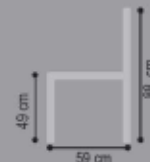

1A Stuhl mit Rundrohrkufe in Metall schwarz Struktur

Optionen	Abmessungen	Modellaufbau
<p>Kontrastnaht nicht möglich</p> <p>Bezugskombination möglich siehe unten</p>	<p>1A 46 cm</p> <p>49 cm</p> <p>88 cm</p> <p>59 cm</p>	<p>Gestell: Sitzschale aus Formsperrholz Sitz: hochwertiger Kaltschaum Rücken: solider Polyätherschaum Nahtbild: Zierkappnaht Fuss: Rundrohrkufe in Metall schwarz Struktur oder Edelstahloptik gebürstet Gleiter: Der Stuhl ist standardmäßig mit dem patentierten „Quick-Click“-Gleitersystem ausgestattet. Gegen Aufpreis (9V) erhalten Sie einen Erweiterungssatz. Dieser beinhaltet folgende Gleiter: 4 Stück Ultrasoft Quick-Click Aufsatz Softeinsatz Filzgleiter für anspruchsvolle Böden, wie z.B. Parkett, Laminat, Fliese</p>

Bezugskombination

alle Angaben sind ca. Maße B/T/H; Irrtümer vorbehalten

Sitzhöhe: 49 cm, Sitztiefe: 44 cm

STOFF	Stuhl mit Kufen 	Erweiterungssatz Quick-Click Ultrasoft								
	1A	9V								
B/T/H ca.	46/59/88 49 44									
Verbrauch	1,37									
ZUGABE										
05										
06										
07										
08										
09										
10										
12										
22										
LEDER *										
Longl. Casay										
Longl. Bronco										
Longl. Cloud										
Longl. Gaucho										
Bison (Nubuk)										