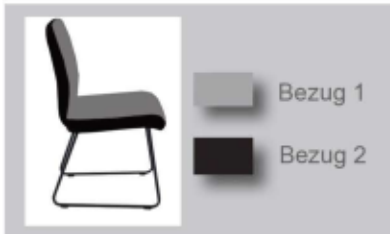

1A Stuhl mit Rundrohrkufe in Metall schwarz Struktur

Optionen	Abmessungen	Modellaufbau
<p>Kontrastnaht nicht möglich</p> <p>Bezugskombination möglich siehe unten</p>	<p>1A 46 cm</p> <p>49 cm</p> <p>88 cm</p> <p>59 cm</p>	<p>Gestell: Sitzschale aus Formsperrholz Sitz: hochwertiger Kaltschaum Rücken: solider Polyätherschaum Nahtbild: Zierkappnaht Fuss: Rundrohrkufe in Metall schwarz Struktur oder Edelstahloptik gebürstet Gleiter: Der Stuhl ist standardmäßig mit dem patentierten „Quick-Click“-Gleitersystem ausgestattet. Gegen Aufpreis (9V) erhalten Sie einen Erweiterungssatz. Dieser beinhaltet folgende Gleiter: 4 Stück Ultrasoft Quick-Click Aufsatz Softeinsatz Filzgleiter für anspruchsvolle Böden, wie z.B. Parkett, Laminat, Fliese</p>

Bezugskombination

alle Angaben sind ca. Maße B/T/H; Irrtümer vorbehalten

Sitzhöhe: 49 cm, Sitztiefe: 44 cm

STOFF	Stuhl mit Kufen 	Erweiterungssatz Quick-Click Ultrasoft								
	1A	9V								
B/T/H ca.	46/59/88 49 44									
Verbrauch	1,37									
ZUGABE										
05										
06										
07										
08										
09										
10										
12										
22										
LEDER *										
Longl. Casay										
Longl. Bronco										
Longl. Cloud										
Longl. Gaucho										
Bison (Nubuk)										