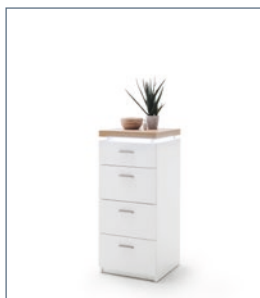

### CAZ1ST72 Sideboard

2 Türen (hinter jeder Tür 2 Einlegeböden) /  
3 Schubkästen

B/H/T ca. 156/82/44 cm

inkl. Beleuchtung