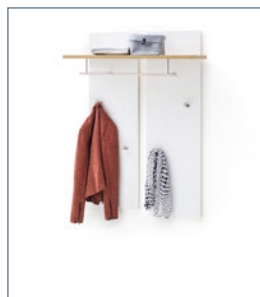

CAZ1ST90 Garderobeneel

2 Paneele (Hutablage / Kleiderstange / 4
Haken) / 1 Boden

B/H/T ca. 88/118/28 cm