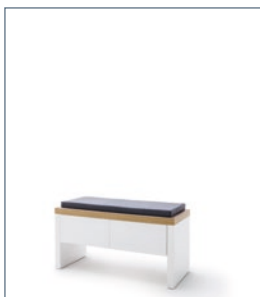

### CAZ1SK01 Garderoben Set 1

bestehend aus: T83/T80/T90/T86/T93

B/H/T ca. 261/201/38 cm

inkl. Beleuchtung

**Sitzkissen 60085SAN optional**