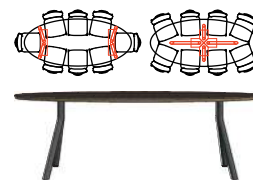

## “ A R V A D A ”

- Tischplatte aus massivem Eichenholz mit Auswahl aus 2 Farben: natur oder onyx
- Metallfüße rund in schwarz mit Auswahl aus 2 Varianten: zentraler Fuß oder Füß am Kopfende
- Ideal kombinierbar mit anderen XOOON-Programmen

### TISCH OVAL (H: 77CM)

B x T ▶	160 X 100 cm	190 X 100 cm	220 X 110 cm	250 X 110 cm
Artikelnummer mit Füß am Kopfende	40621	40622	40623	40624
Artikelnummer mit zentraler Fuß	40628	40631	40632	40633

Ellipse