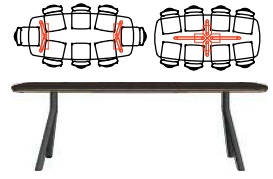

“ A R V A D A ”

- Tischplatte aus massivem Eichenholz mit Auswahl aus 2 Farben: natur oder onyx
- Metallfüße rund in schwarz mit Auswahl aus 2 Varianten: zentraler Fuß oder Füß am Kopfende
- Ideal kombinierbar mit anderen XOOON-Programmen

ELEMENT

TISCH OVAL (H: 77CM)

B x T ▶	160 X 100 cm	190 X 100 cm	220 X 110 cm	250 X 110 cm
Artikelnummer mit Füß am Kopfende	40621	40622	40623	40624
Artikelnummer mit zentraler Fuß	40628	40631	40632	40633

ELEMENT

TISCH ELLIPSE (H: 77CM)

B x T ▶	220 X 110 cm	250 X 110 cm
Artikelnummer mit Füß am Kopfende	40626	40627
Artikelnummer mit zentraler Fuß	40635	40636

ELEMENT

TISCH RUND* (H: 77CM)

B x T ▶	Ø 125 cm	Ø 140 cm
Artikelnummer mit zentraler Fuß	40629	40630

* runder Tisch nur möglich mit zentraler Fuß

Wähle Deinen Fuß

Auswahl aus 2 Farben