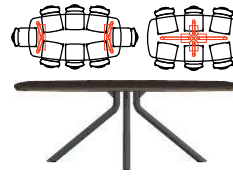

“ A R V A D A ”

- Tischplatte aus massivem Eichenholz mit Auswahl aus 2 Farben: natur oder onyx
- Metallfüße rund in schwarz mit Auswahl aus 2 Varianten: zentraler Fuß oder Füß am Kopfende
- Ideal kombinierbar mit anderen XOOON-Programmen

ELEMENT

TISCH OVAL (H: 77CM)

B x T ▶	160 X 100 cm	190 X 100 cm	220 X 110 cm	250 X 110 cm
Artikelnummer mit Füß am Kopfende	40621	40622	40623	40624
Artikelnummer mit zentraler Fuß	40628	40631	40632	40633

ELEMENT

TISCH ELLIPSE (H: 77CM)

B x T ▶	220 X 110 cm	250 X 110 cm
Artikelnummer mit Füß am Kopfende	40626	40627
Artikelnummer mit zentraler Fuß	40635	40636

ELEMENT

TISCH RUND* (H: 77CM)

B x T ▶	Ø 125 cm	Ø 140 cm
Artikelnummer mit zentraler Fuß	40629	40630

* runder Tisch nur möglich mit zentraler Fuß

Wähle Deinen Fuß

Auswahl aus 2 Farben