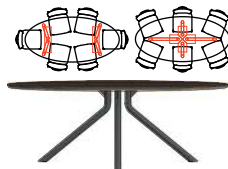

## “ A R V A D A ”

- Tischplatte aus massivem Eichenholz mit Auswahl aus 2 Farben: natur oder onyx
- Metallfüße rund in schwarz mit Auswahl aus 2 Varianten: zentraler Fuß oder Füß am Kopfende
- Ideal kombinierbar mit anderen XOOON-Programmen

### TISCH OVAL (H: 77CM)

B x T ▶	160 X 100 cm	190 X 100 cm	220 X 110 cm	250 X 110 cm
Artikelnummer mit Füß am Kopfende	40621	40622	40623	40624
Artikelnummer mit zentraler Fuß	40628	40631	40632	40633

Ellipse