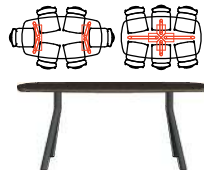

“ A R V A D A ”

- Tischplatte aus massivem Eichenholz mit Auswahl aus 2 Farben: natur oder onyx
- Metallfüße rund in schwarz mit Auswahl aus 2 Varianten: zentraler Fuß oder Füß am Kopfende
- Ideal kombinierbar mit anderen XOOON-Programmen

ELEMENT

TISCH OVAL (H: 77CM)

B x T ▶	160 X 100 cm	190 X 100 cm	220 X 110 cm	250 X 110 cm
Artikelnummer mit Füß am Kopfende	40621	40622	40623	40624
Artikelnummer mit zentraler Fuß	40628	40631	40632	40633

ELEMENT

TISCH ELLIPSE (H: 77CM)

B x T ▶	220 X 110 cm	250 X 110 cm
Artikelnummer mit Füß am Kopfende	40626	40627
Artikelnummer mit zentraler Fuß	40635	40636

ELEMENT

TISCH RUND* (H: 77CM)

B x T ▶	Ø 125 cm	Ø 140 cm
Artikelnummer mit zentraler Fuß	40629	40630

* runder Tisch nur möglich mit zentraler Fuß

Wähle Deinen Fuß

Auswahl aus 2 Farben