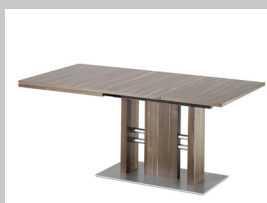

Abbildung **2B** Funktionstisch

Funktionstisch

Breite x Tiefe x Höhe

2A Funktionstisch mit einseitigem Auszug, Schiebe-/Hebepatte 45cm
2B Funktionstisch mit einseitigem Auszug, Schiebe-/Hebepatte 50cm

120-165x80x75 cm
130-180x90x75 cm

Holzausführungen / Material

Echtholz furnier in Wildeiche lackiert

Nachbildung in Eiche terra

Modellaufbau

Bodenplatte: MDF Edelstahldekor ummantelt
Untergestell: MDF Echtholz furnier oder Nachbildung,
Rundrohre Edelstahloptik
Platte: MDF (38 mm) Echtholz furnier oder Nachbildung
Ansteckplatte: MDF (38 mm) Echtholz furnier oder Nachbildung

Details

einseitiger Auszug

alle Angaben sind ca. Maße B/T/H; Irrtümer vorbehalten

120-165x80

5010 2A

Funktionstisch mit einseitigem Auszug 45cm
120-165 x 80 x 75cm
Wildeiche lackiert

Nachbildung Eiche terra

130-180x90

5010 2B

Funktionstisch mit einseitigem Auszug 50cm
130-180 x 90 x 75cm
Wildeiche lackiert

Nachbildung Eiche terra